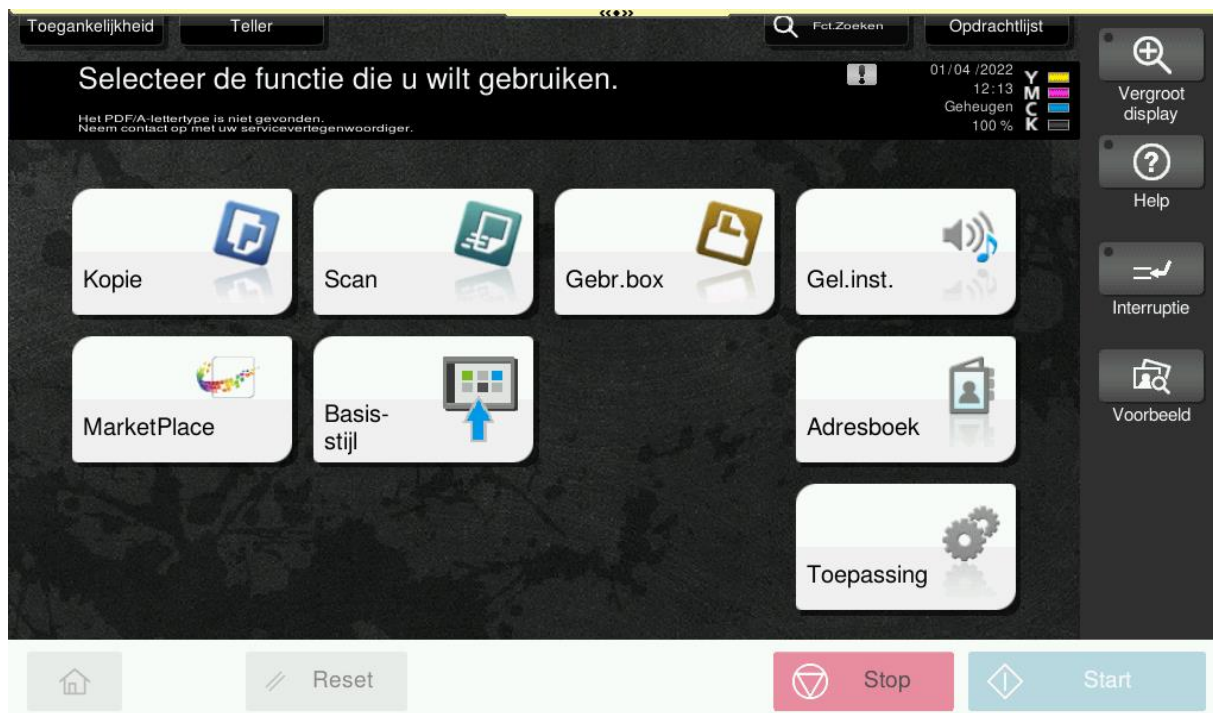

Tellerstand uitdraaien op een Konica Minolta machine.

Klik links boven op de button Teller

Onderstaand scherm wordt nu zichtbaar, tik nu op de button Lijst afdrukken

Als u nu rechts op het display afdrukken selecteert en dan op de Start knop drukt. dan wordt de tellerstandenlijst afgedrukt. U hoeft alleen maar de 1^e pagina op te sturen