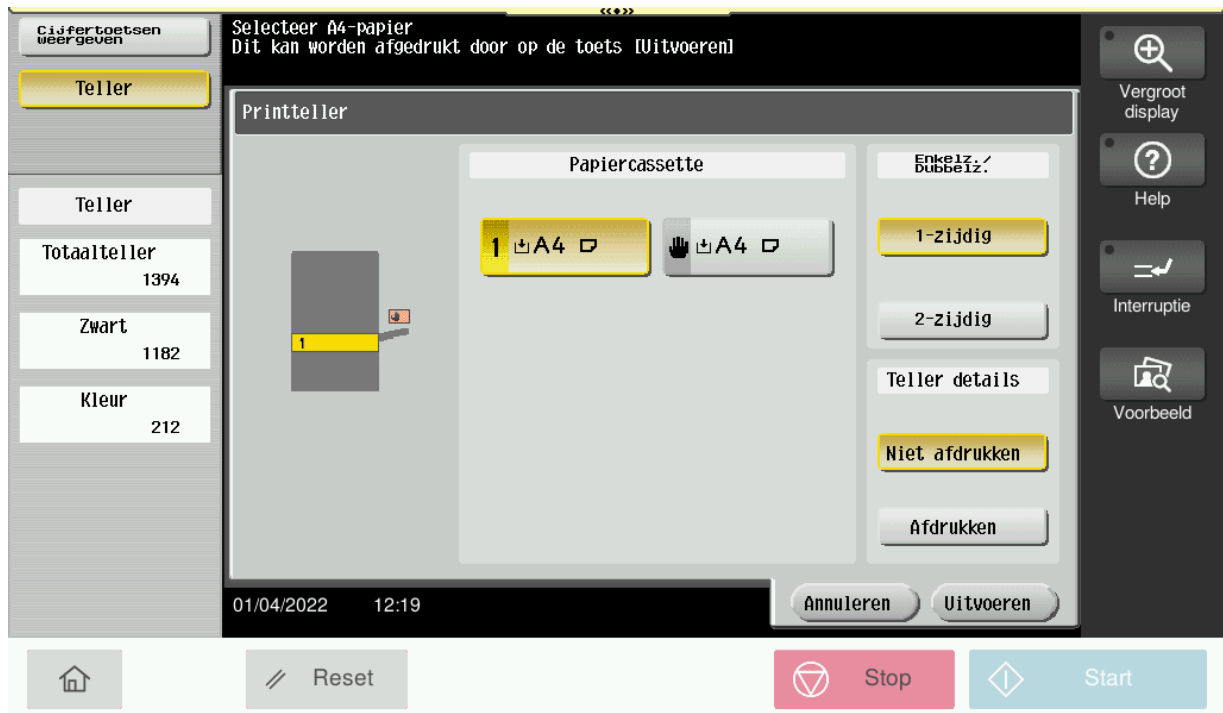

Tellerstand uitdraaien op een Konica Minolta machine.

Klik links boven op de button Teller

Onderstaand scherm wordt nu zichtbaar, tik nu op de button Lijst afdrukken

Als u nu rechts op het display afdrukken selecteert en dan op de Start knop drukt. dan wordt de tellerstandenlijst afgedrukt. U hoeft alleen maar de 1^e pagina op te sturen