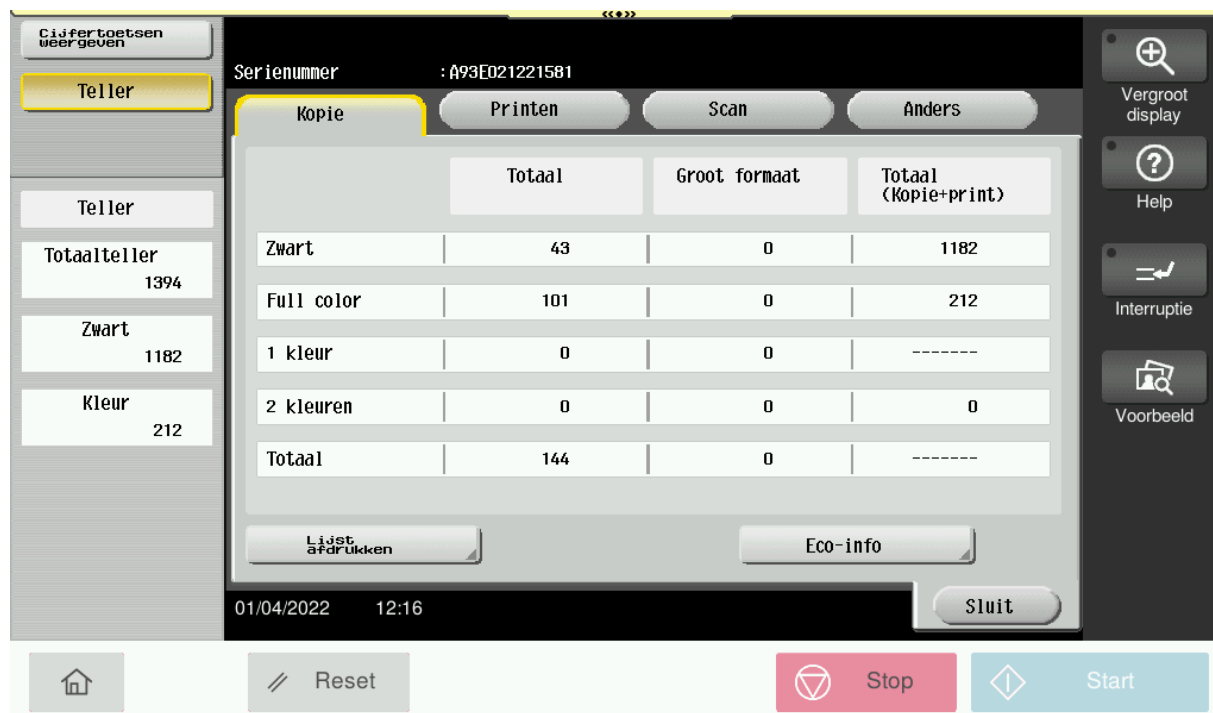

Tellerstand uitdraaien op een Konica Minolta machine.

Klik links boven op de button Teller

Onderstaand scherm wordt nu zichtbaar, tik nu op de button Lijst afdrukken

Als u nu rechts op het display afdrukken selecteert en dan op de Start knop drukt. dan wordt de tellerstandenlijst afgedrukt. U hoeft alleen maar de 1^e pagina op te sturen